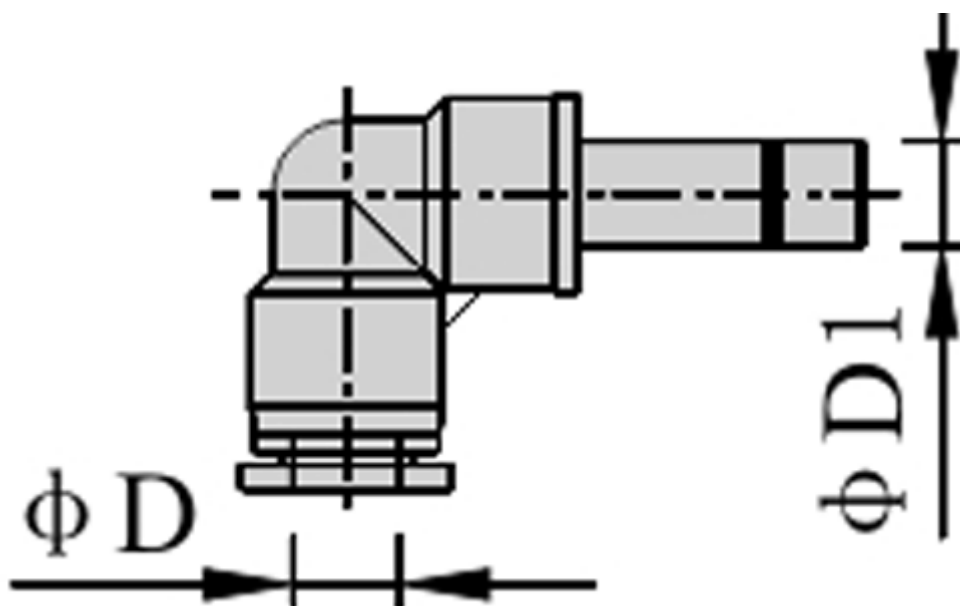

Varenummer: 58EPLJ6  
Beskrivelse: Fitting EPLJ6 vinkelreduktion  
slangediameter6 - 6

## Mål

D = 6

D1 = 6